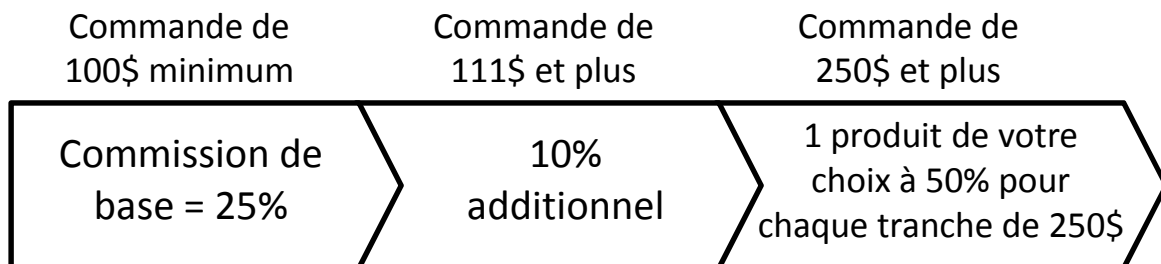

Récompenses et avantages à devenir une Conseillère Jouets Découverte

1. Récompenses à obtenir selon votre cumulatif de vente après escompte (PSV) durant vos trois (3) premiers mois d'adhésion

2. Récompenses à obtenir pour chaque Conseillère recrutée par vous durant vos trois (3) premiers mois d'adhésion, en autant que celles-ci atteignent 250\$ de vente durant leurs premiers trois (3) mois à elles:

3. Commission à gagner selon les commandes et le cumulatif mensuel

Cumulatif mensuel de 1250\$ ou plus