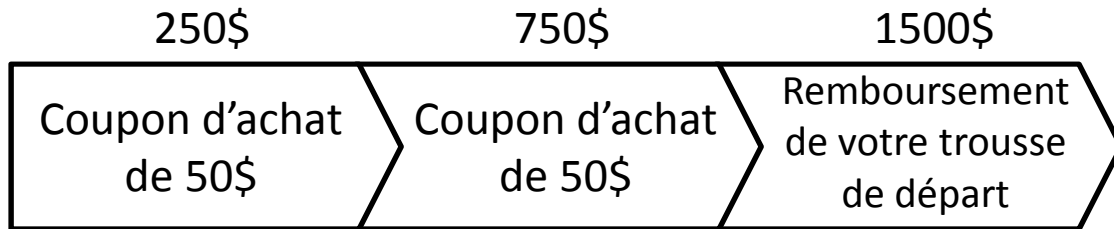

Récompenses et avantages à devenir une Conseillère Jouets Découverte

1. Récompenses à obtenir selon votre cumulatif de vente après escompte (PSV) durant vos trois (3) premiers mois d'adhésion

2. Récompenses à obtenir pour chaque Conseillère recrutée par vous durant vos trois (3) premiers mois d'adhésion, en autant que celles-ci atteignent 250\$ de vente durant leurs premiers trois (3) mois à elles:

3. Commission à gagner selon les commandes et le cumulatif mensuel

Cumulatif mensuel de 1250\$ ou plus